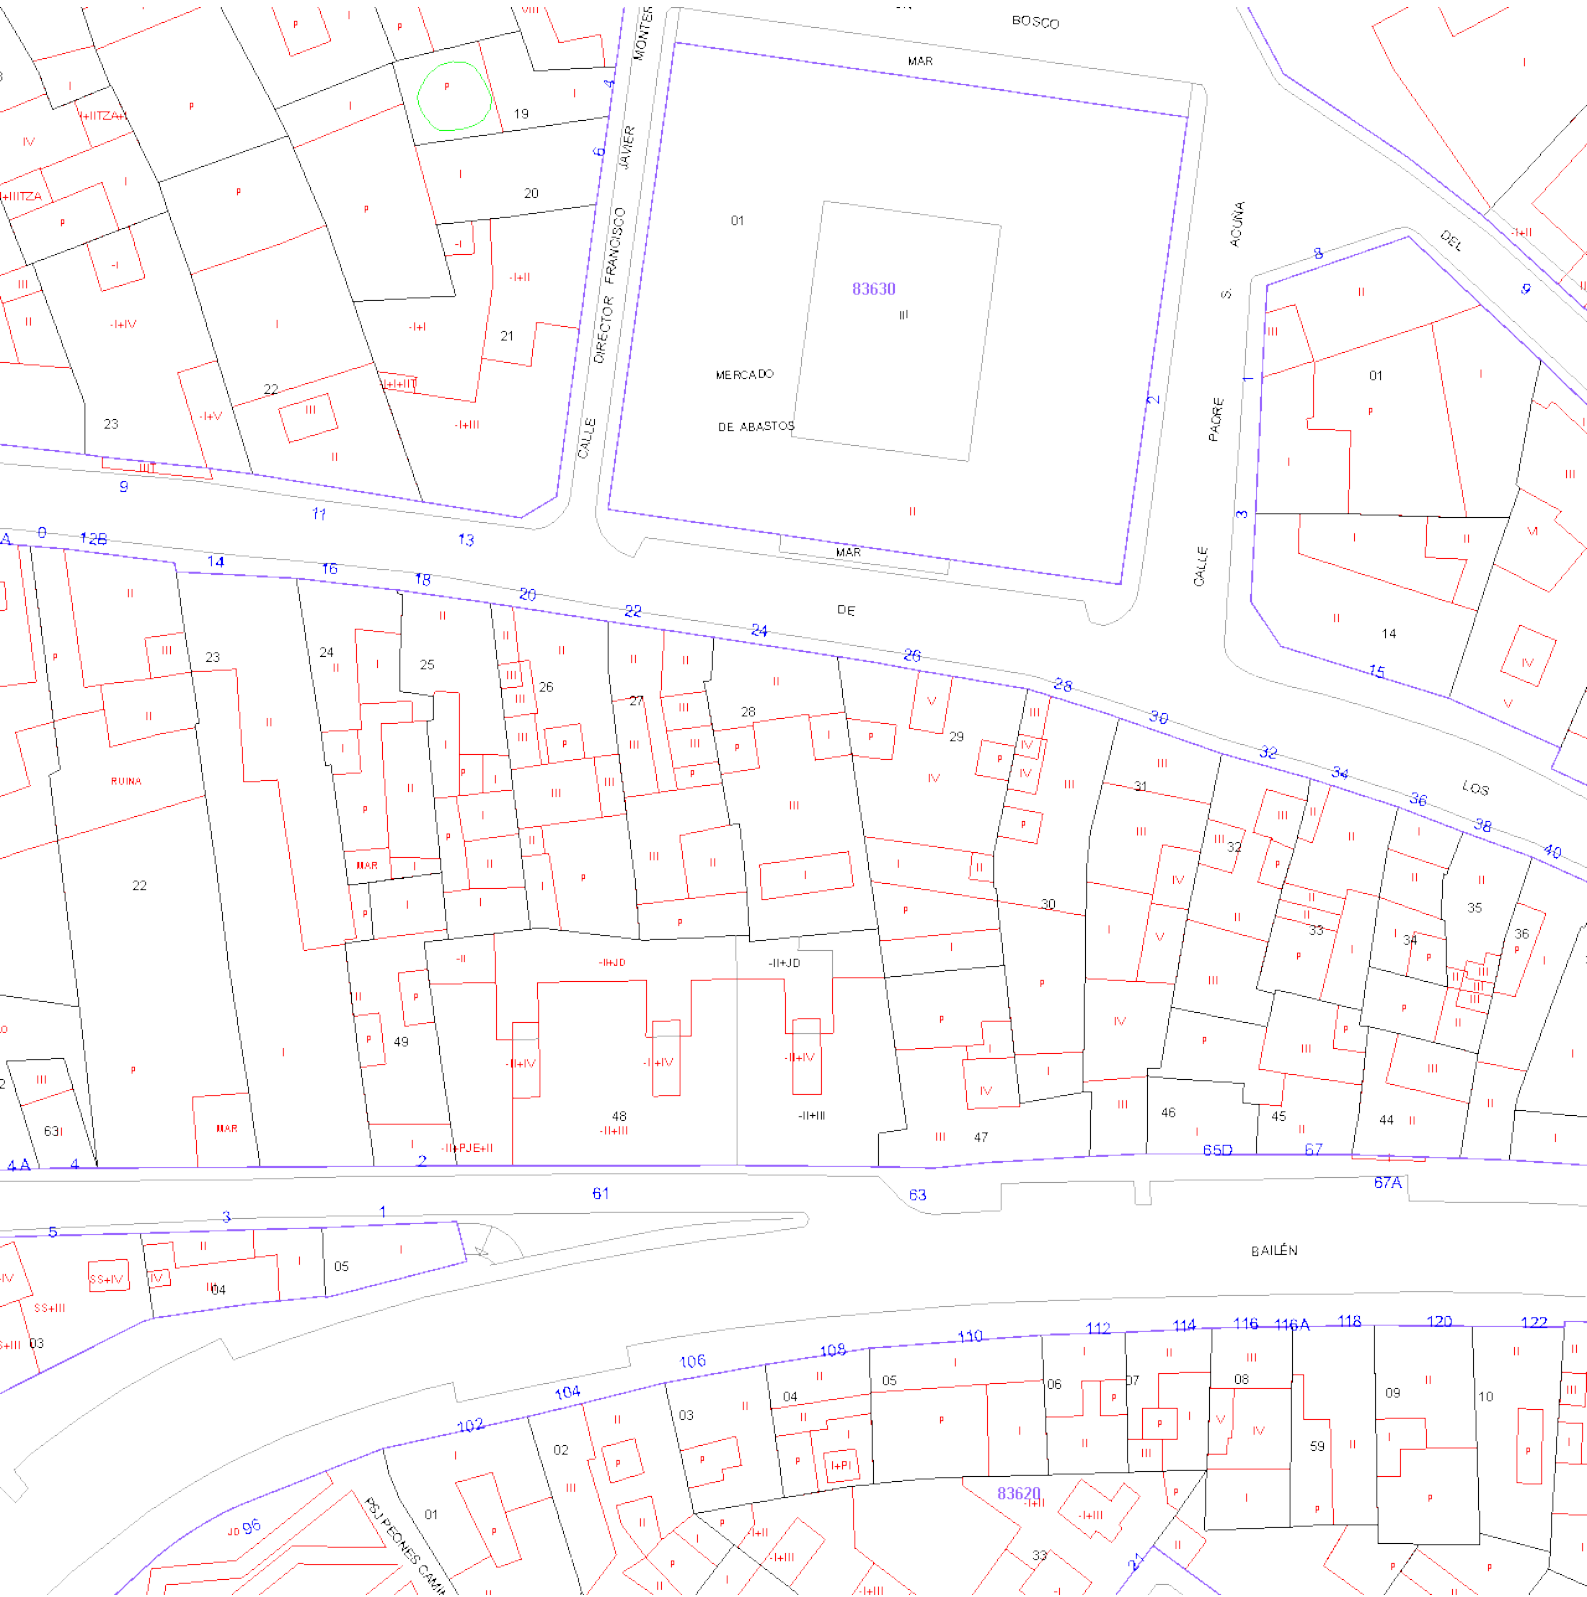

INFORME DE MAPAS

CI Madueño Aires 24, Alcala De Guadaira (Sevilla)
Referencia catastral
8162428TG4386S0004TM
8 de Agosto de 2025

[Ver en Goolzoom](#)

PLANO DE SITUACIÓN

C. Madueño de los Aires, 24, 41500 Alcalá de Guadaíra, Sevilla,
España

MAPA DE RELIEVE

IMAGEN SATÉLITE

Latitud: 37,337100 Longitud: -5,842395. Escala de mapa 1:9027.977761. Fuente: Google Maps.

Google

Imagery ©2025 Airbus, Maxar Technologies

CATASTRO ACTUAL

Referencia catastral 8162428TG4386S0004TM. Escala 1:2256.994440. Fuente: DGC.

37.33772 -5.843173

37.33772 -5.841617

37.33649 -5.843173

37.33649 -5.841617

Manolo Blahnik

Manolo Blahnik
The shoes of the world
Manolo Blahnik
The shoes of the world
Manolo Blahnik
The shoes of the world

www.hermescapital.es
a.casasola@hermescapital.es
951 816 474